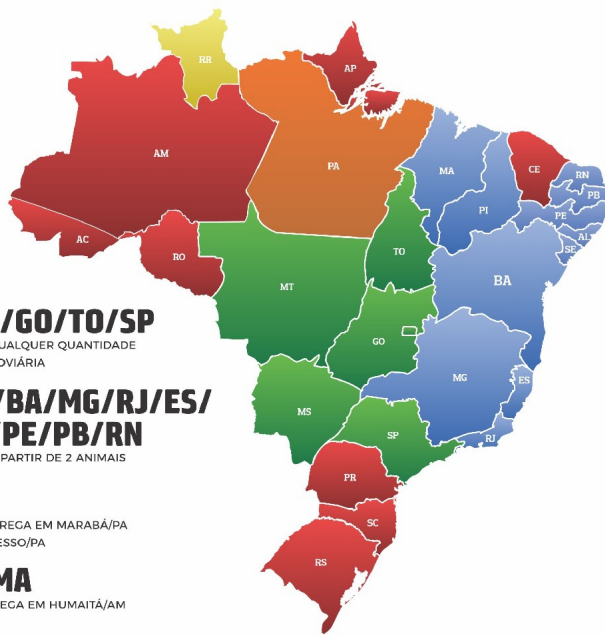

## VACAS

O.E.	Lote	Qty	Categoria	Animais	Vendedor	OBS
40º	41	1	Vaca	8515 CARPA	Carpa Serrana	Bateria 5 6 Vacas
41º	40	1	Vaca	GIANA FIV CARPA	Carpa Serrana	
42º	36	1	Vaca	8418 CARPA	Carpa Serrana	
43º	37	1	Vaca	9263 CARPA	Carpa Serrana	
44º	38	1	Vaca	8496 CARPA	Carpa Serrana	
45º	39	1	Vaca	6311 CARPA	Carpa Serrana	
46º	47	3	Vaca	7822 CARPA - 8145 FIV CARPA - 8427 CARPA	Carpa Serrana	Bateria 6 23 Vacas
47º	45	4	Vaca	8883 CARPA - 8957 FIV CARPA - 9771 FIV CARPA - 9809 CARPA	Carpa Serrana	
48º	42	4	Vaca	8726 CARPA - 9199 CARPA - 9215 CARPA - 9537 CARPA	Carpa Serrana	
49º	46	3	Vaca	6025 FIV CARPA - 7210 CARPA - 8398 FIV CARPA	Carpa Serrana	
50º	44	4	Vaca	8987 CARPA - 9072 FIV CARPA - 9156 CARPA - 9306 CARPA	Carpa Serrana	
51º	43	5	Vaca	8163 CARPA - 8364 FIV CARPA - 9366 FIV CARPA - 9377 CARPA - 9439 FIV CARPA	Carpa Serrana	
52º	48	4	Vaca	6629 CARPA - 8414 CARPA - 9220 CARPA - 9797 CARPA	Carpa Serrana	Bateria 7 12 Vacas
53º	50	3	Vaca	7008 CARPA - 8200 FIV CARPA - A5311 CARPA	Carpa Serrana	
54º	49	3	Vaca	6162 CARPA - 6314 CARPA - 7338 FIV CARPA	Carpa Serrana	
55º	51	2	Vaca	6124 CARPA - 6774 CARPA	Carpa Serrana	

# Safrá

**MT/MS/GO/TO/SP**  
FRETE GRÁTIS QUALQUER QUANTIDADE  
NA MALHA RODOVIÁRIA

**MA/PI/BA/MG/RJ/ES/  
SE/AL/PE/PB/RN**  
FRETE GRÁTIS À PARTIR DE 2 ANIMAIS

**PARÁ**  
PONTOS DE ENTREGA EM MARABÁ/PA  
E NOVO PROGRESSO/PA